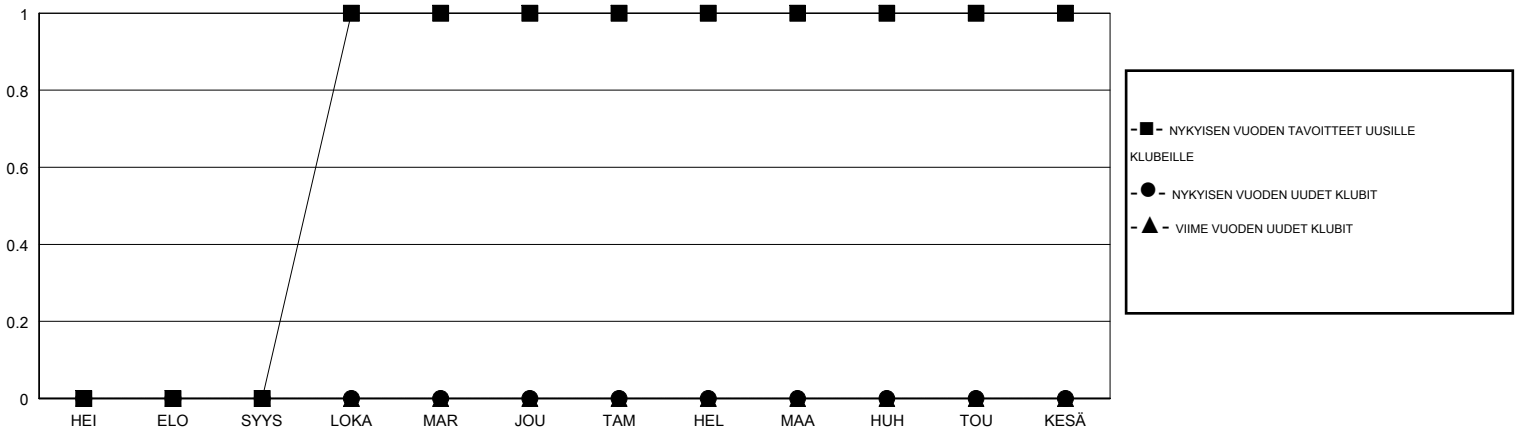

# MONTHLY MEMBERSHIP PROGRESS REPORT

District 107 G

Results as of: 04/30/2018

GMT: ANTTI FORSELL

SIJAINI FINLAND

GMT VAALIPIIRI

Klubit				jäsentä			
TULOKSET 2017-2018				TULOKSET 2017-2018			
NELJÄNNES	UUDEN KLUBIN TAVOITE	UUDET KLUBIT	LOPETETUT KLUBIT	NELJÄNNES	JÄSENKASVUN NETTOTAVOITE	TOTEUTUNUT JÄSENKASVU	POISTETUT JÄSENET (mukaan lukien siirrot)
HEI/ELO/SYYS	0	0	2	HEI/ELO/SYYS	0	10	22
LOKA/MAR/JOU	1	0	0	LOKA/MAR/JOU	30	12	29
TAM/HEL/MAA	0	0	0	TAM/HEL/MAA	6	16	15
HUH/TOU/KESÄ	0	0	0	HUH/TOU/KESÄ	-36	5	10

TAVOITTEET JA UUDET KLUBIT, KUMULATIIVINEN

TAVOITTEET JA JÄSENET, KUMULATIIVINEN

LAKKAUTETUT KLUBIT: 2

21 CLUBS OF 63 LISÄNNYT YHDEN TAI USEAMMAN UUTTA JÄSENTÄ

SUKUPUOLIJAKAUMA

MIES 1,201 (85.91%)  
NAINEN 197 (14.09%)