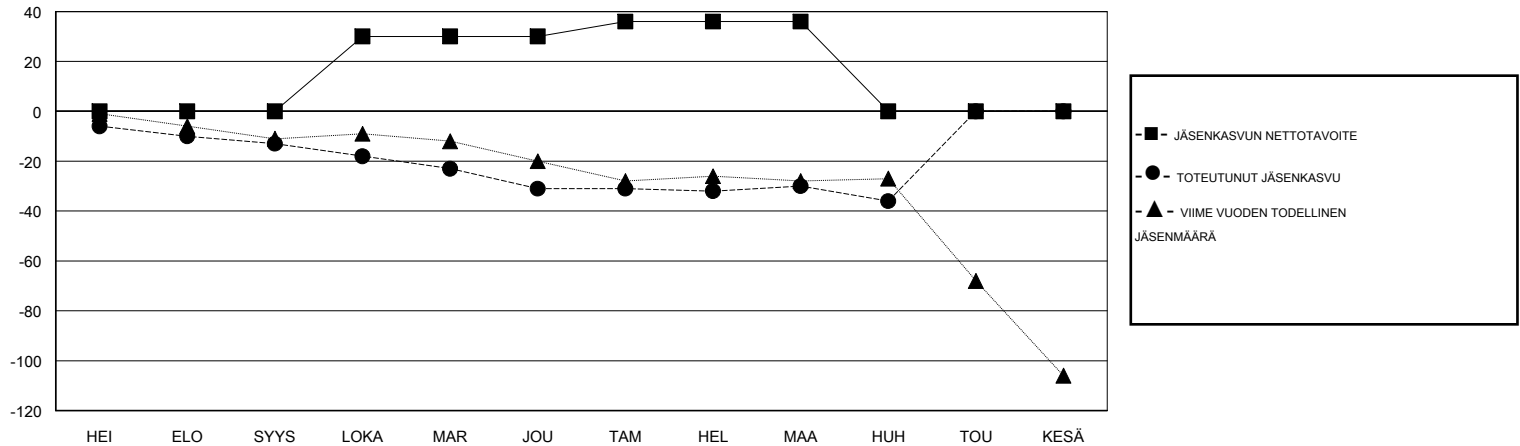

# MONTHLY MEMBERSHIP PROGRESS REPORT

District 107 G

Results as of: 04/30/2018

GMT: ANTTI FORSELL

SIJAINI FINLAND

GMT VAALIPIIRI

Klubit				jäsentä			
TULOKSET 2017-2018				TULOKSET 2017-2018			
NELJÄNNES	UUDEN KLUBIN TAVOITE	UUDET KLUBIT	LOPETETUT KLUBIT	NELJÄNNES	JÄSENKASVUN NETTOTAVOITE	TOTEUTUNUT JÄSENKASVU	POISTETUT JÄSENET (mukaan lukien siirrot)
HEI/ELO/SYYS	0	0	2	HEI/ELO/SYYS	0	10	22
LOKA/MAR/JOU	1	0	0	LOKA/MAR/JOU	30	12	29
TAM/HEL/MAA	0	0	0	TAM/HEL/MAA	6	16	15
HUH/TOU/KESÄ	0	0	0	HUH/TOU/KESÄ	-36	5	10

TAVOITTEET JA UUDET KLUBIT, KUMULATIIVINEN

TAVOITTEET JA JÄSENET, KUMULATIIVINEN

LAKKAUTETUT KLUBIT: 2

21 CLUBS OF 63 LISÄNNYT YHDEN TAI USEAMMAN UUTTA JÄSENTÄ

SUKUPUOLIJAKAUMA

MIES 1,201 (85.91%)  
NAINEN 197 (14.09%)